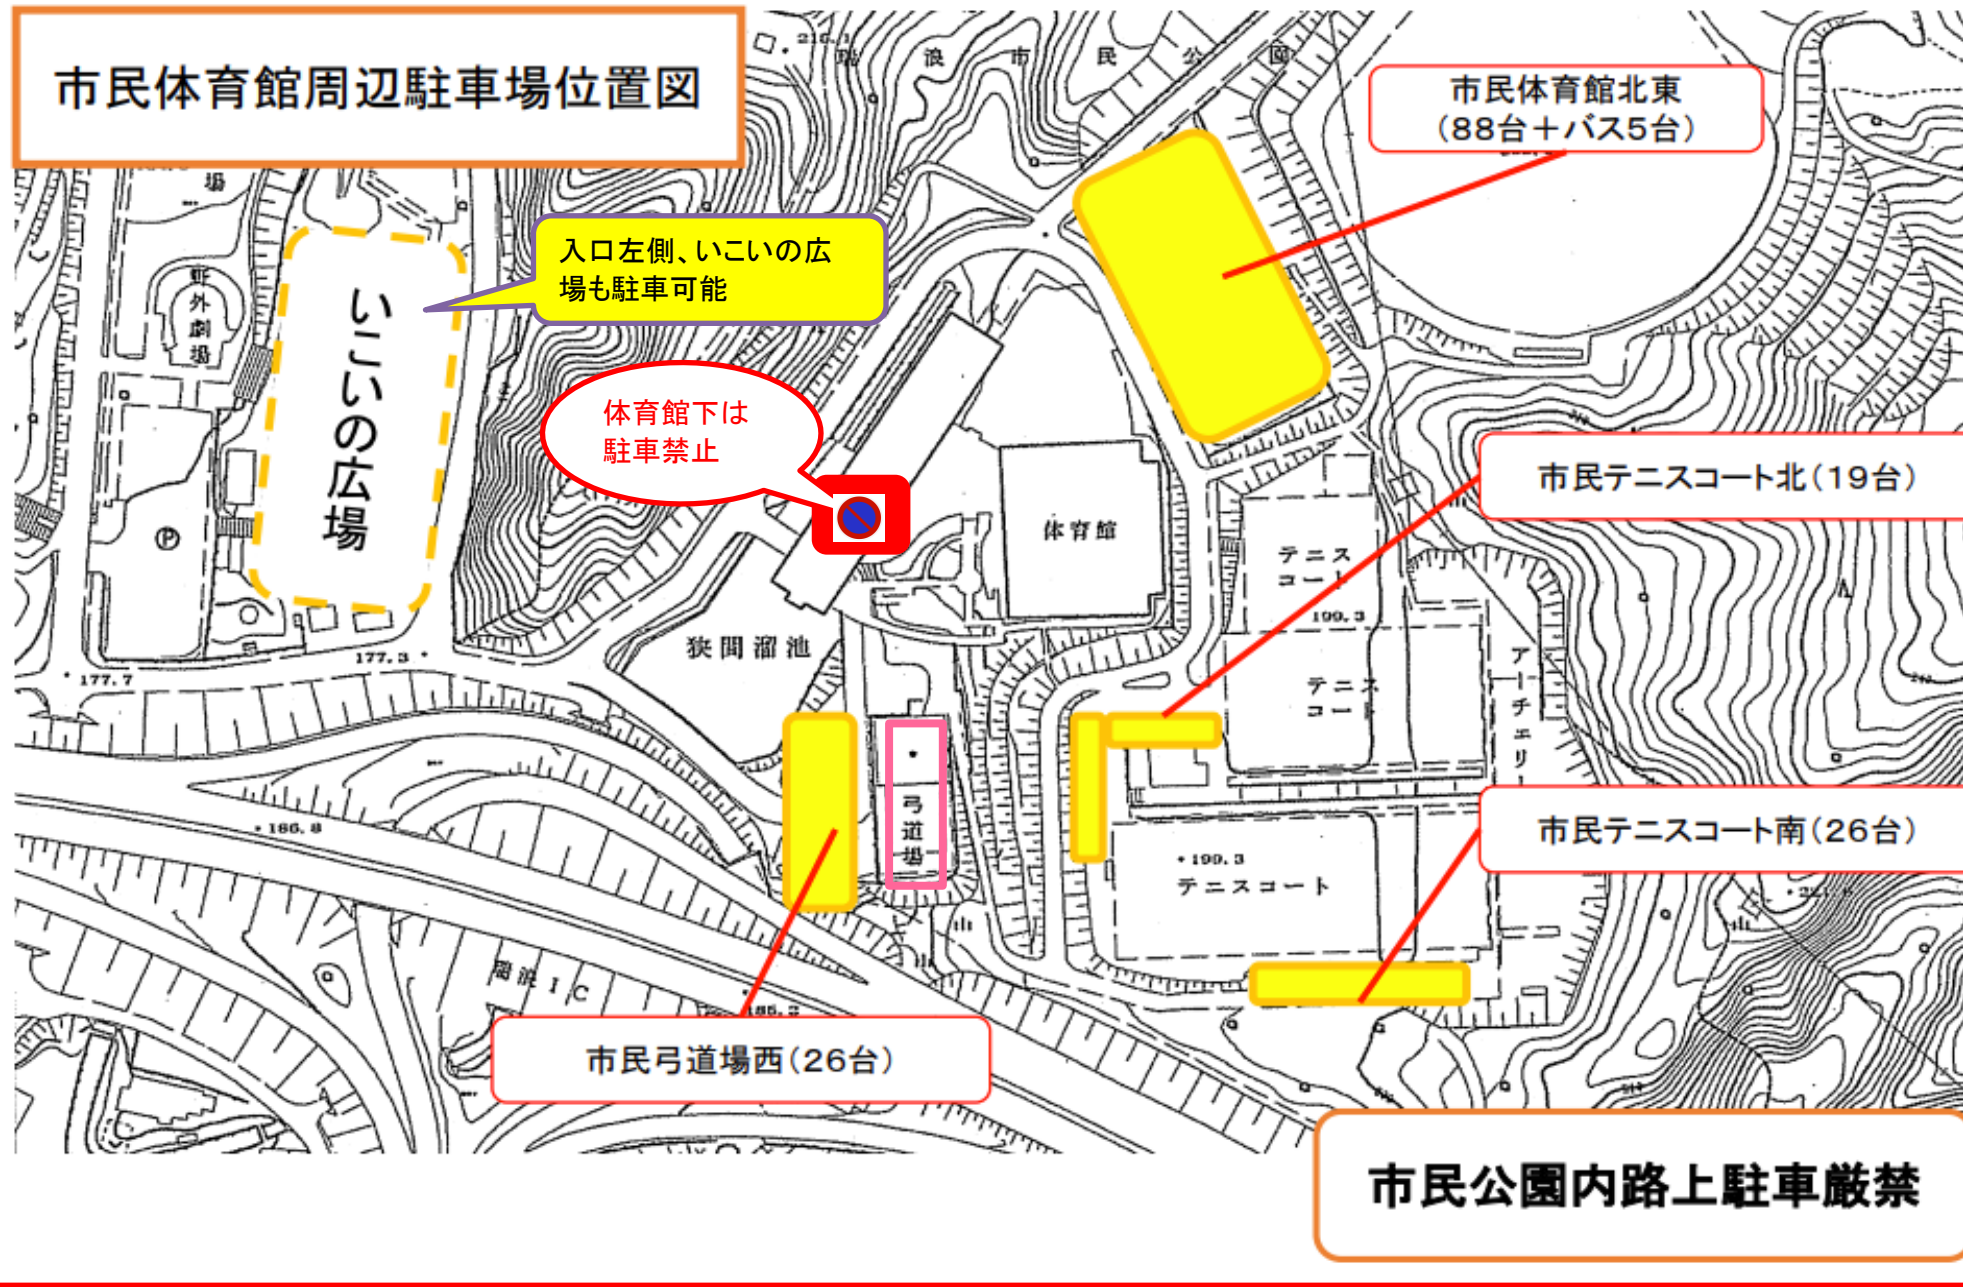

# 市民体育館周辺駐車場位置図

送迎等で待機される場合、弓道場西が満車の場合、体育館北側の駐車場などご利用ください。体育館下は駐車禁止といたします。